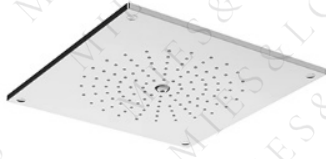

거울 도어

펜던트 2ea

볼락이장 리폼

- 라인등
- Philips 3" 다운라이트(4000K)
- 라인등
- 배리알록 old white 타일
- 거울(조명없음)
- 600*1200 MS WHITE 포세린,
- 젠다이
- 유리파티션도어
- 서랍 내부 콘센트
- 라인트렌치
- 600*600 MS WHITE 포세린,

조적 파티션, 젠다이, 매립선반

투명유리 샤워 부스

매립 샤워 수전
Crestial + Liddel