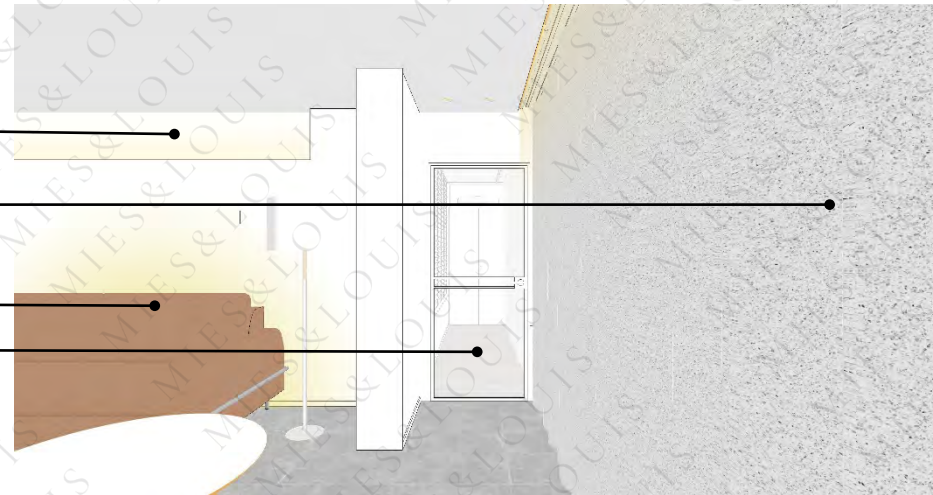

소파후면 T5조명

신설벽체 조성, 등박스 구성

알루미늄 중문 도어 백색

소파후면 T5 조명

알루미늄 중문(미스트유리)

르그랑 아테오 스위치(거실)

거실

천장' LG 페브릭 페인팅 화이트(T1059-1)