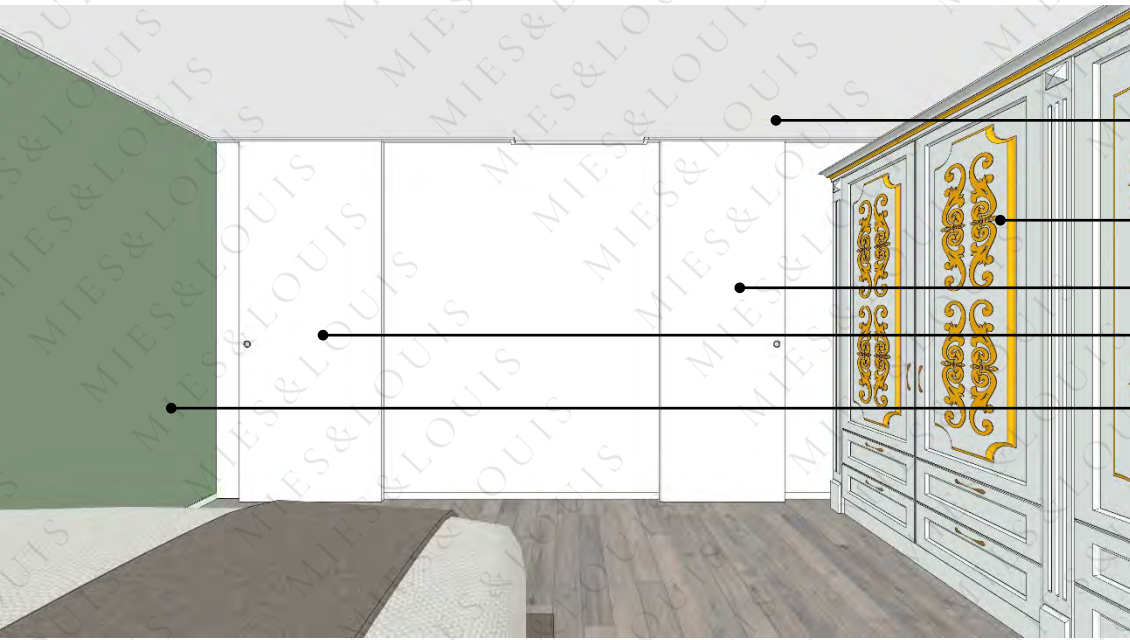

기존장위 t5 4000k

안 방

Philips 3" 다운라이트(4000K)

기존 장 위에 T5조명

미닫이도어

미닫이도어

수입벽지(지금자재)