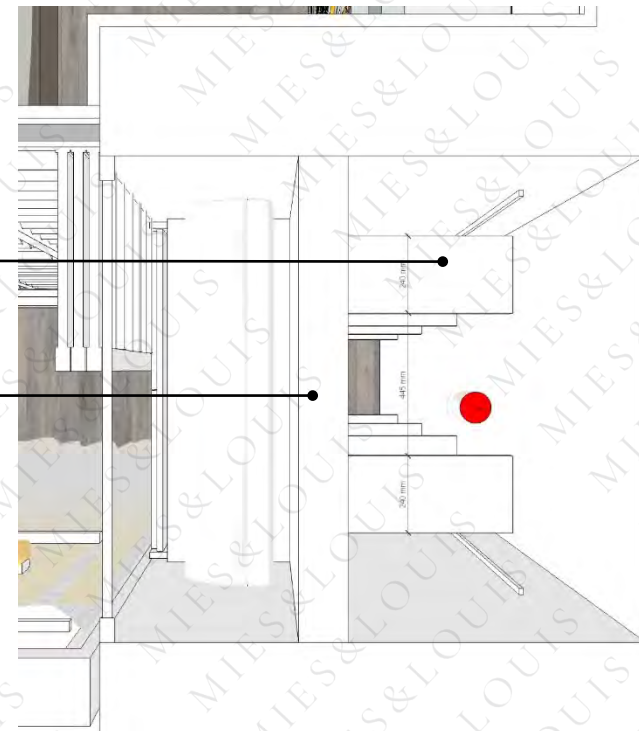

찬별선반구성

AC 설치 인방 신설