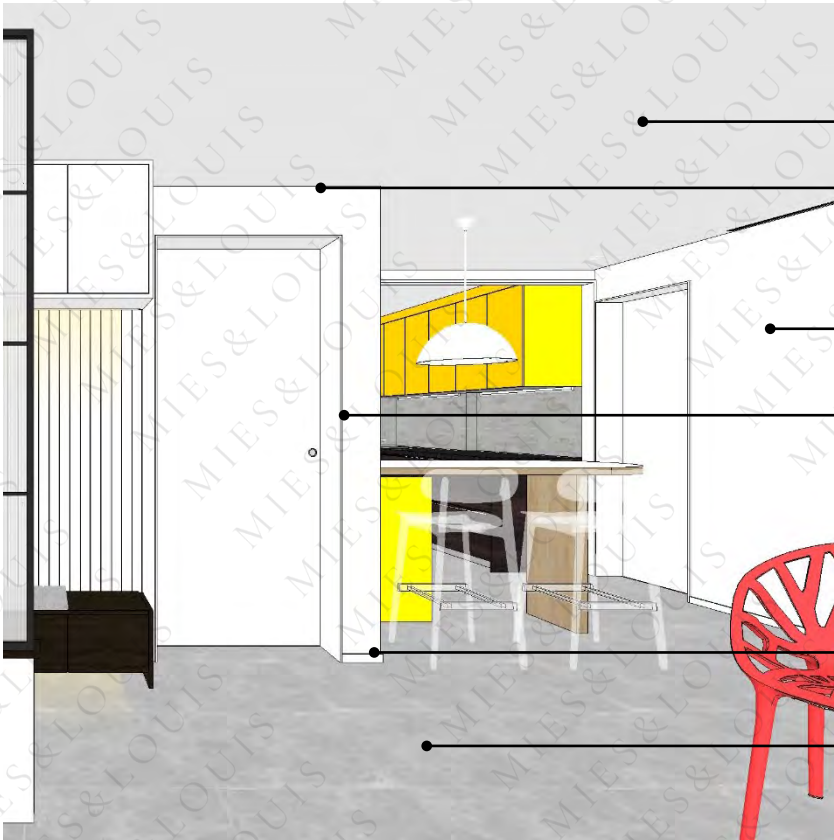

자작합판 월넛마감

커튼박스 내부 T5

자작합판(월넛마감)
상하부 라인등

백색필름

거실

르그랑 아테오 스위치(거실)

신설벽체 조성, 등박스 구성

자작합판(월넛마감) 미닫이 도어

소파후면 T5조명

신설벽체 조성, 등박스 구성

알루미늄 중문 도어 백색

소파후면 T5 조명

알루미늄 중문(미스트유리)

르그랑 아테오 스위치(거실)

거실

천장' LG 페브릭 페인팅 화이트(T1059-1)