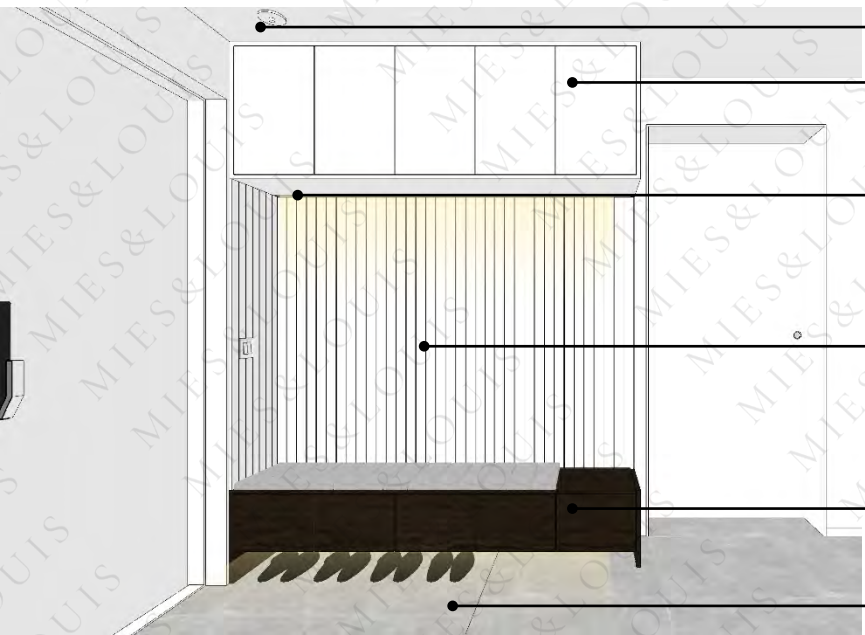

용산 리버힐 삼성 아파트 리모델링

Interior Design Proposal
2020.10.30

2020.11.17_Desing Update

- 센서 + 3"다운라이트
- 무광페트 크림화이트 상부장/ 푸쉬풀
- 후면 조명(스위치)
- 몰딩벽체(주방벽까지 벽체조성) 백색페인트 마감
- 합판-자단마감, 쿠션 하부조명(센서)
- 타일-지급자재

쿠션 스트라이프 마감

쿠션컬러 (패브릭느낌인조가죽)

합판 자단 마감

블랙 알루미늄 파티션, 모루유리

거실

도배

거실

백색필름

자작합판(월넛마감) 등박스

도배

자작합판 월넛마감

커튼박스 내부 T5

자작합판(월넛마감)
상하부 라인등

백색필름

거실

르그랑 아테오 스위치(거실)

신설벽체 조성, 등박스 구성

자작합판(월넛마감) 미닫이 도어