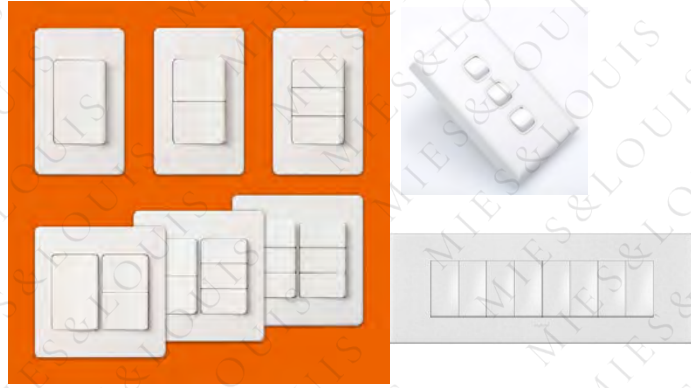

Liddel GL-5013 수전

Lidde 휴지걸이

Liddel 수건걸이

Lidde 면도경

Himpel C2-100LF

안방욕실

파나소닉 리젠 스위치
르그랑 엑셀, 아테오

방문손잡이 공통 Silver 손잡이