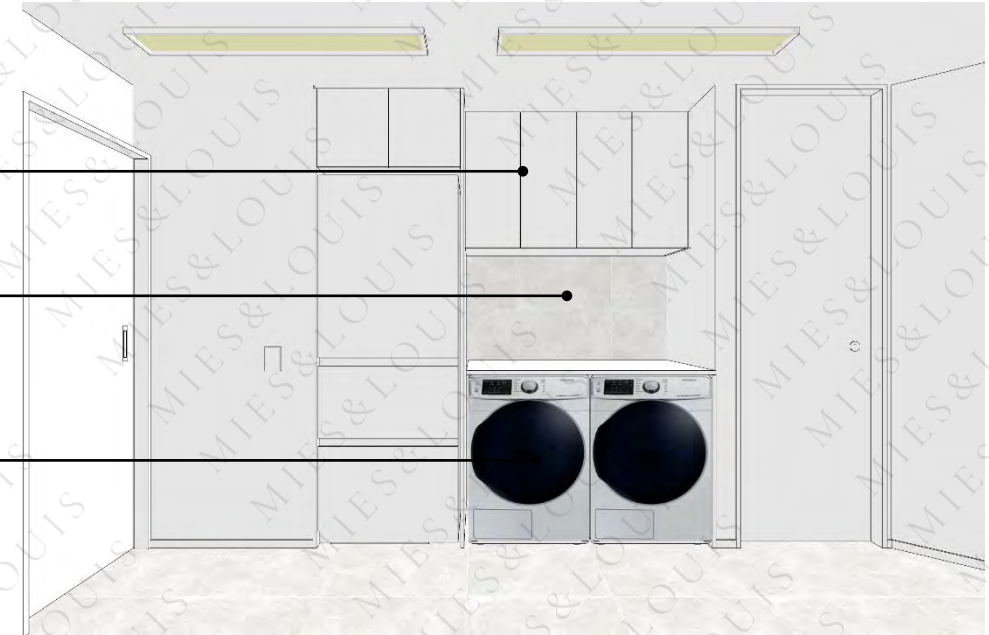

무광페트 크림화이트 상부장

지정타일

세탁기 금배수 이동