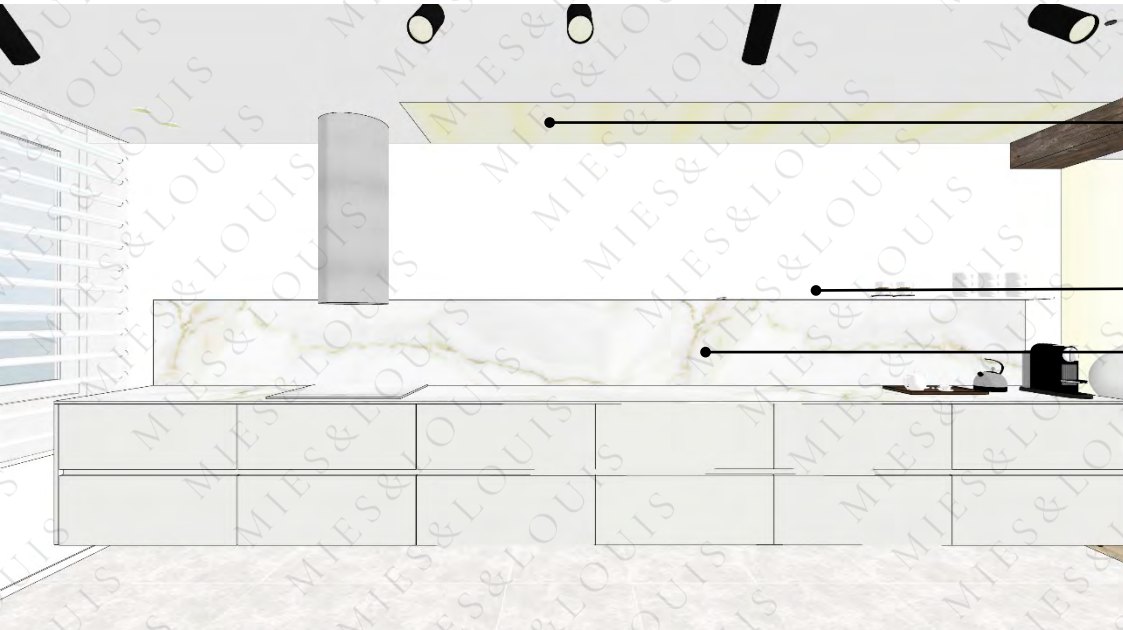

'거실, 방 공통' 지복득마루

르그랑 엑셀 스위치

호페 백색 손잡이

LG 페브릭 페인팅 화이트
T1059-1

Philips 3" 다운라이트
(4000K)

- 지정무늬목 인방
- 레일등, 천장매립
- 바리솔 광천장
- 금속선반(마감전 매립)
- 싱크 상판올리기, 상부 도배
- 지정 싱크대

- 레일등, 천장매립
- 지정무늬목 인방

- 아일랜드

바리솔 광천장

금속선반(마감전 매립)

싱크 상판올리기, 상부 도배

실외기실 도어 가림용 슬라이딩 도어
레일 천장 매립

신설 포켓도어 문튼12mm

냉장고장, 현장벽체로 조성 및 도배마감

하부턱, 상부커튼박스 최소 120조성

부엌,식당