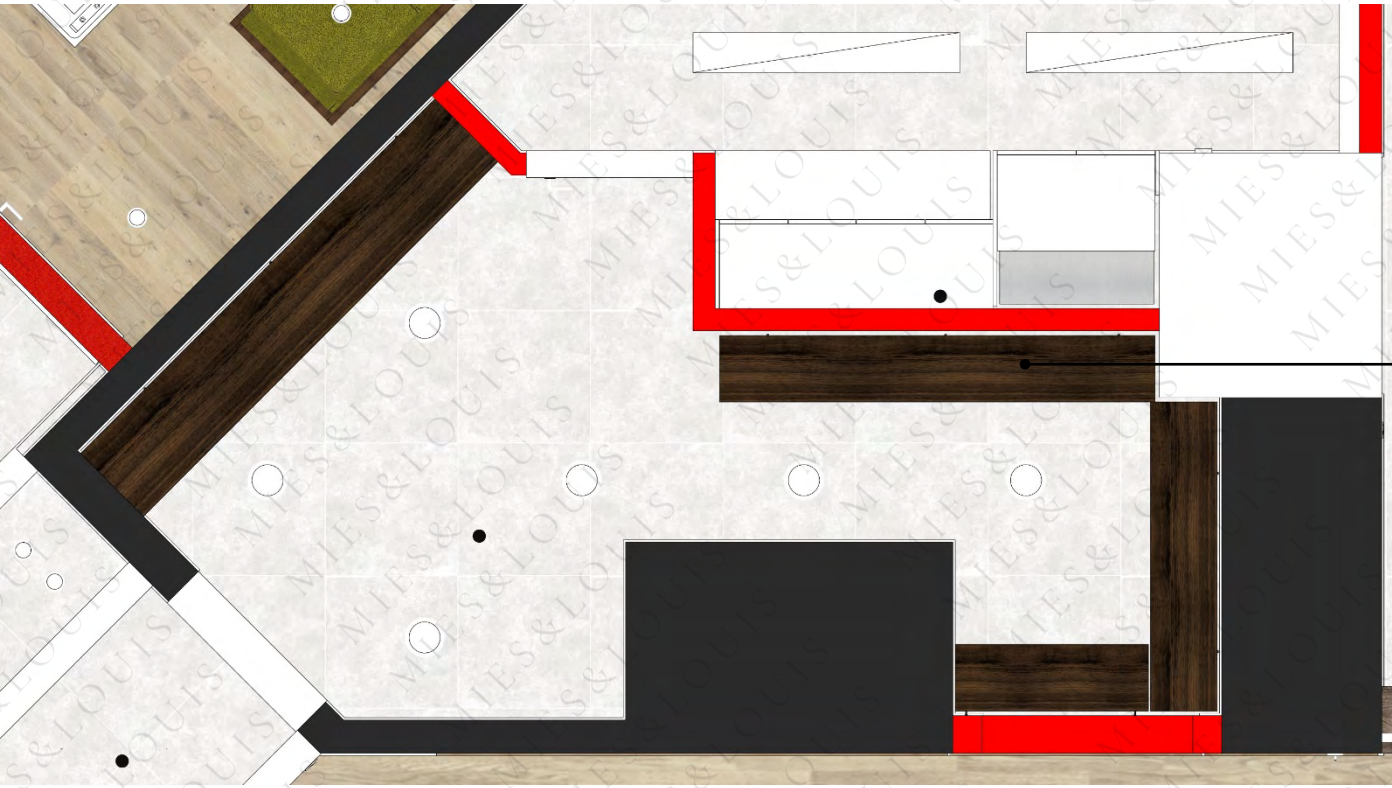

바리솔 광천장

금속선반(마감전 매립)

싱크 상판올리기, 상부 도배

실외기실 도어 가림용 슬라이딩 도어
레일 천장 매립

신설 포켓도어 문튼12mm

냉장고장, 현장벽체로 조성 및 도배마감

하부턱, 상부커튼박스 최소 120조성

부엌,식당

펜트리 조성,
합판위 '자단'수성오일스테인, 수성락카마감

급배수 및 후드 이동(설비도면참조)

타일(600*600 grey)

4000K 슬림엣지등

후드이동

무광페트 크림화이트 키친장, 싱크대

지정 타일

금배수 이동

부엌,식당

무광페트 크림화이트 상부장

지정타일

세탁기 금배수 이동

신설 아치 파티션, 도배마감

안 방

웨인스코팅

하부턱, 상부커튼박스 최소 120조성