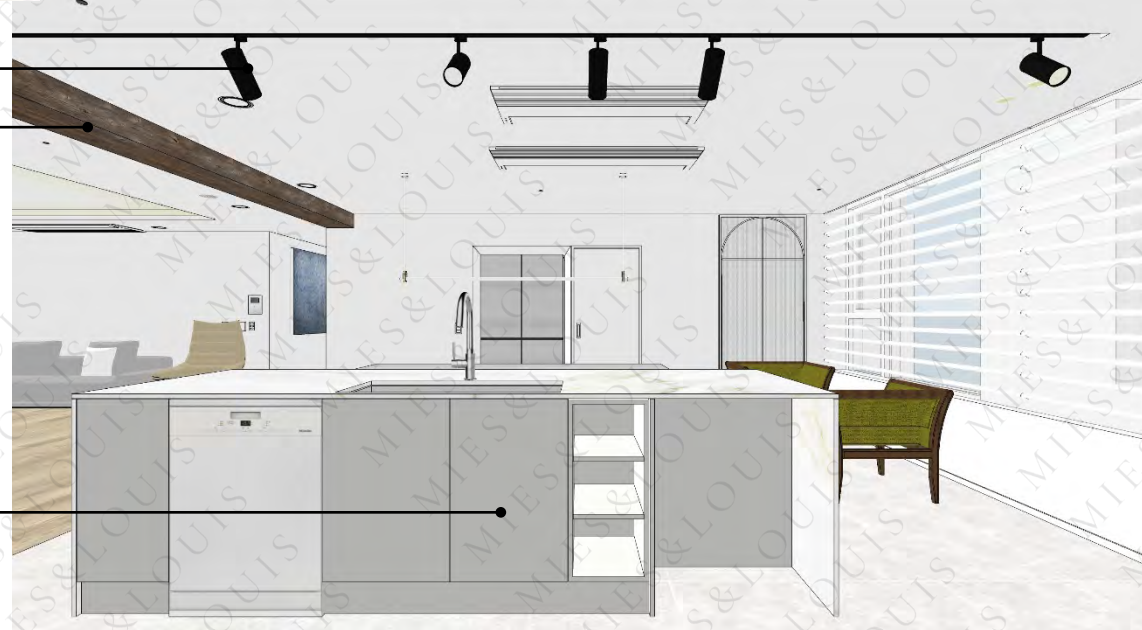

- 지정무늬목 인방
- 레일등, 천장매립
- 바리솔 광천장
- 금속선반(마감전 매립)
- 싱크 상판올리기, 상부 도배
- 지정 싱크대

- 레일등, 천장매립
- 지정무늬목 인방