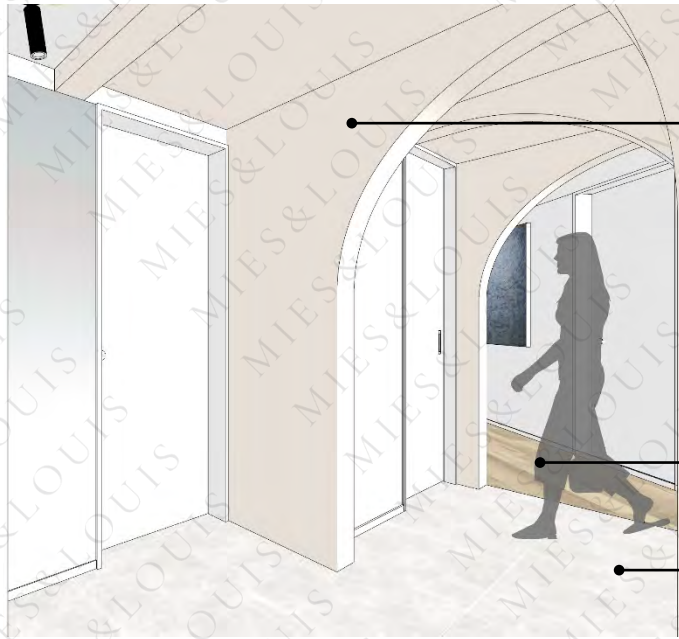

잠실 갤러리아 팰리스

Interior Design Proposal
2020.11.10

- 아치 조성 4ea, 벤자민무어 페인트
- 아치조성 벽체 걸레받이 없음
- 센서 + 지정펜던트
- 벤자민무어 페인트 도장 신발장, 벽체 도장
- 펜던트 별도
- 백색무광 페트 신발장 벤치, 상부 칸스톤
- 지정타일

- 아치 조성 4ea, 벤자민무어 페인트
- 천장 동일
- 아치조성 벽체 걸레받이 없음
- 전신거울
- 스위치, 전기도면참조

아치 조성 4ea, 벤자민무어 페인트
아치조성 벽체 걸레받이 없음

지정 마루

Light cream porcelain tile 600*600
Light grey cement

레일등, 천장매립

기존 벽체 매립선반
하부 원목선반

거실

우물 천장 재구성, 간접조명 조성

하부턱, 상부커튼박스 최소 120조성

고밀도 MDF 위 도장

지정 무늬목 인방

우물 천장 재조성, 간접조명 조성

TV배선 이동

콘솔별도, 상부라인조명

걸레받이 없음

거실

기존 벽체 매립선반
하부 원목선반