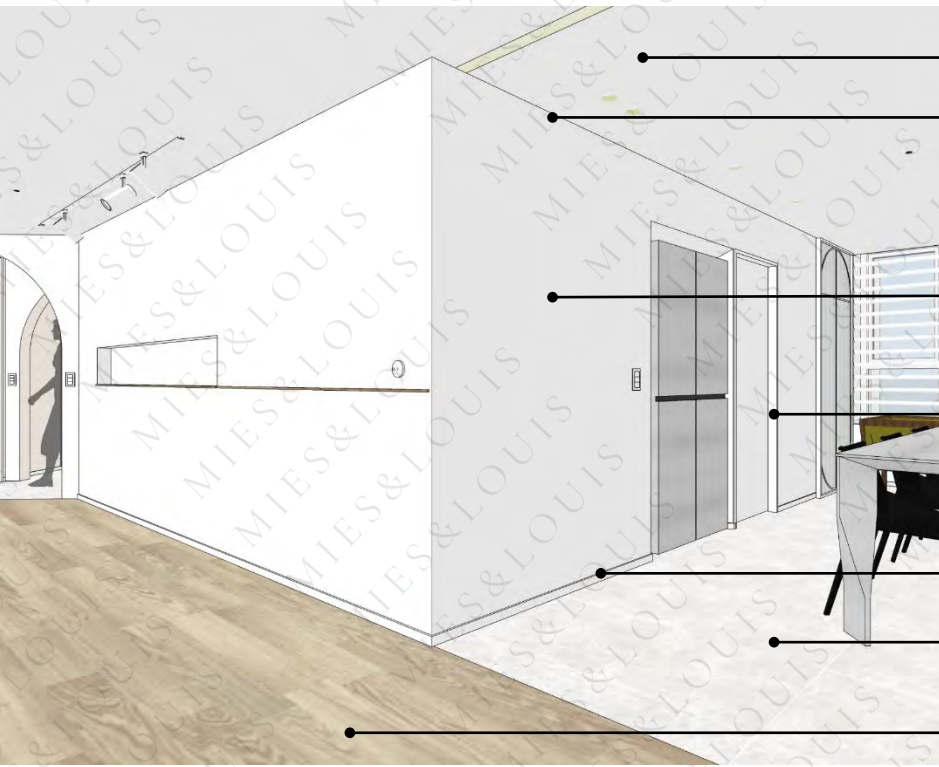

천장' LG 페브릭 페인팅 화이트(T1059-1)

거실

기존 마이너스몰딩 재사용

벽' LG 페브릭 페인팅 화이트(T1059-1)

12mm 문선

걸레받이 있음 H=40

'현관, 주방 공통'
Light cream porcelain tile 600*600 / Light grey cement

'거실, 방 공통' 지복득마루