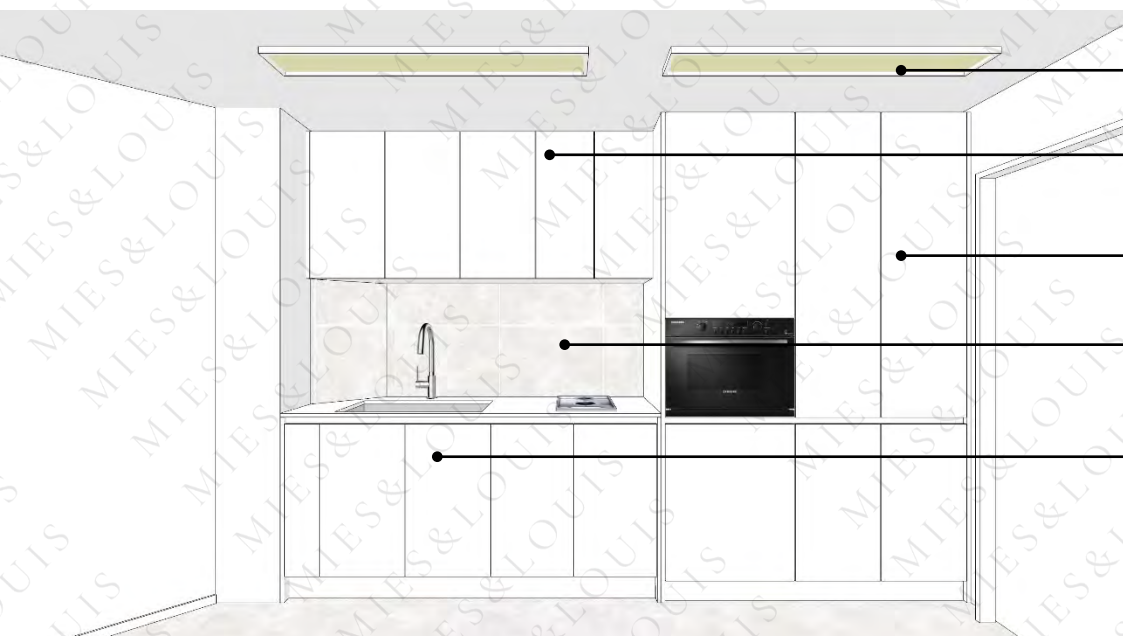

4000K 슬림엣지등

후드이동

무광페트 크림화이트 키친장, 싱크대

지정 타일

금배수 이동

부엌,식당