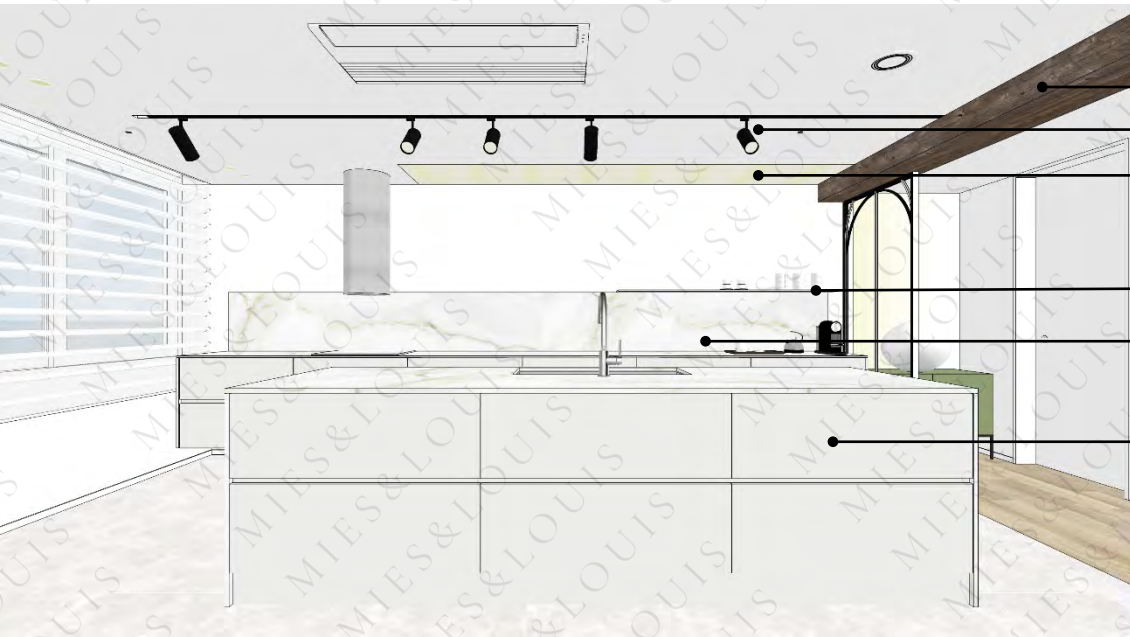

- 지정무늬목 인방
- 레일등, 천장매립
- 바리솔 광천장
- 금속선반(마감전 매립)
- 싱크 상판올리기, 상부 도배
- 지정 싱크대

- 레일등, 천장매립
- 지정무늬목 인방

- 아일랜드