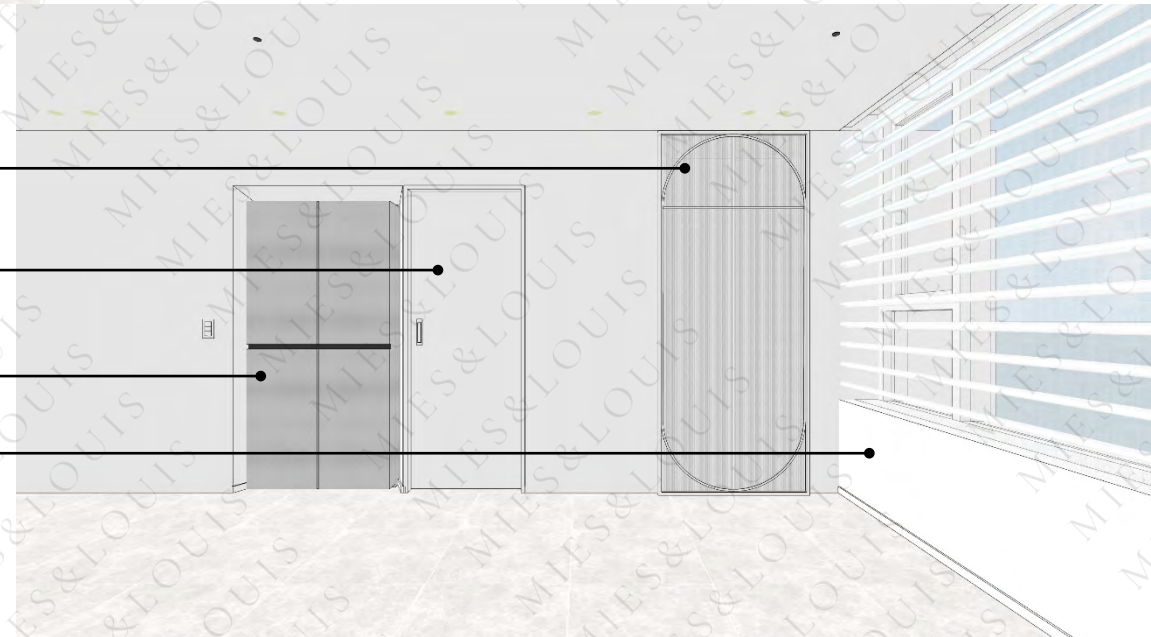

바리솔 광천장

금속선반(마감전 매립)

싱크 상판올리기, 상부 도배

실외기실 도어 가림용 슬라이딩 도어
레일 천장 매립

신설 포켓도어 문튼12mm

냉장고장, 현장벽체로 조성 및 도배마감

하부턱, 상부커튼박스 최소 120조성

부엌,식당