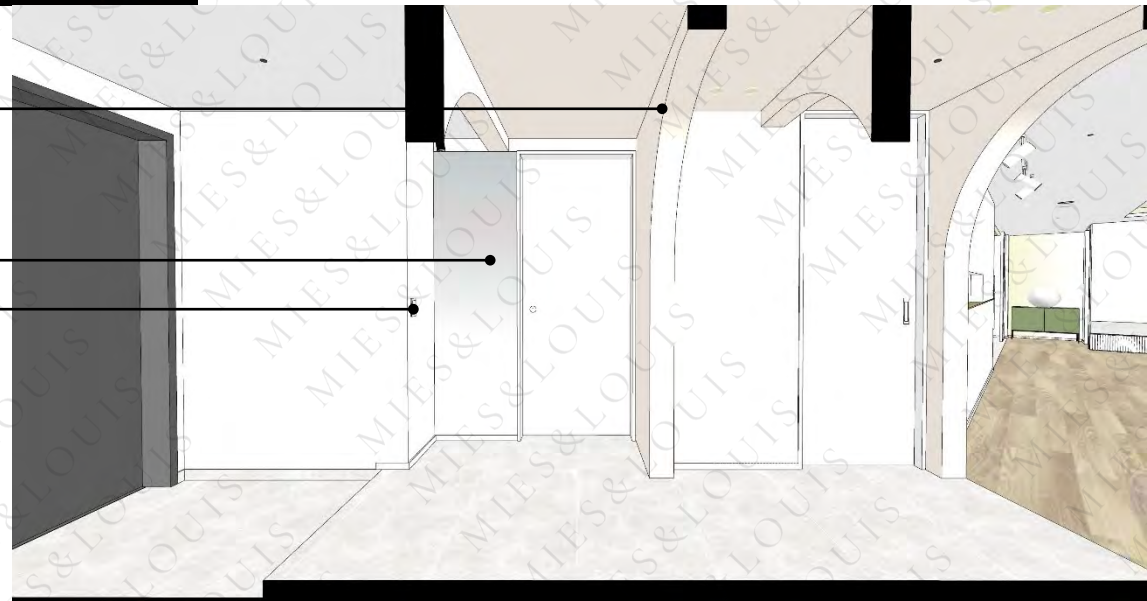

잠실 갤러리아 팰리스

Interior Design Proposal
2020.11.10

- 아치 조성 4ea, 벤자민무어 페인트
- 아치조성 벽체 걸레받이 없음
- 센서 + 지정펜던트
- 벤자민무어 페인트 도장 신발장, 벽체 도장
- 펜던트 별도
- 백색무광 페트 신발장 벤치, 상부 칸스톤
- 지정타일

- 아치 조성 4ea, 벤자민무어 페인트
- 천장 동일
- 아치조성 벽체 걸레받이 없음
- 전신거울
- 스위치, 전기도면참조

아치 조성 4ea, 벤자민무어 페인트
아치조성 벽체 걸레받이 없음

지정 마루

Light cream porcelain tile 600*600
Light grey cement

레일등, 천장매립

기존 벽체 매립선반
하부 원목선반

거실

우물 천장 재구성, 간접조명 조성

하부턱, 상부커튼박스 최소 120조성

신설 벽체

하부 벽체, 바닥 지정 타일

'지정마루

기존 Fan

펜던트 별도

신설 벽체
벽체옆면 걸레받이 없음

지정 타일

지정 인조대리석

고밀도 MDF 위 도장

지정 무늬목 인방

우물 천장 재조성, 간접조명 조성

TV배선 이동

콘솔별도, 상부라인조명

걸레받이 없음

거실

기존 벽체 매립선반
하부 원목선반