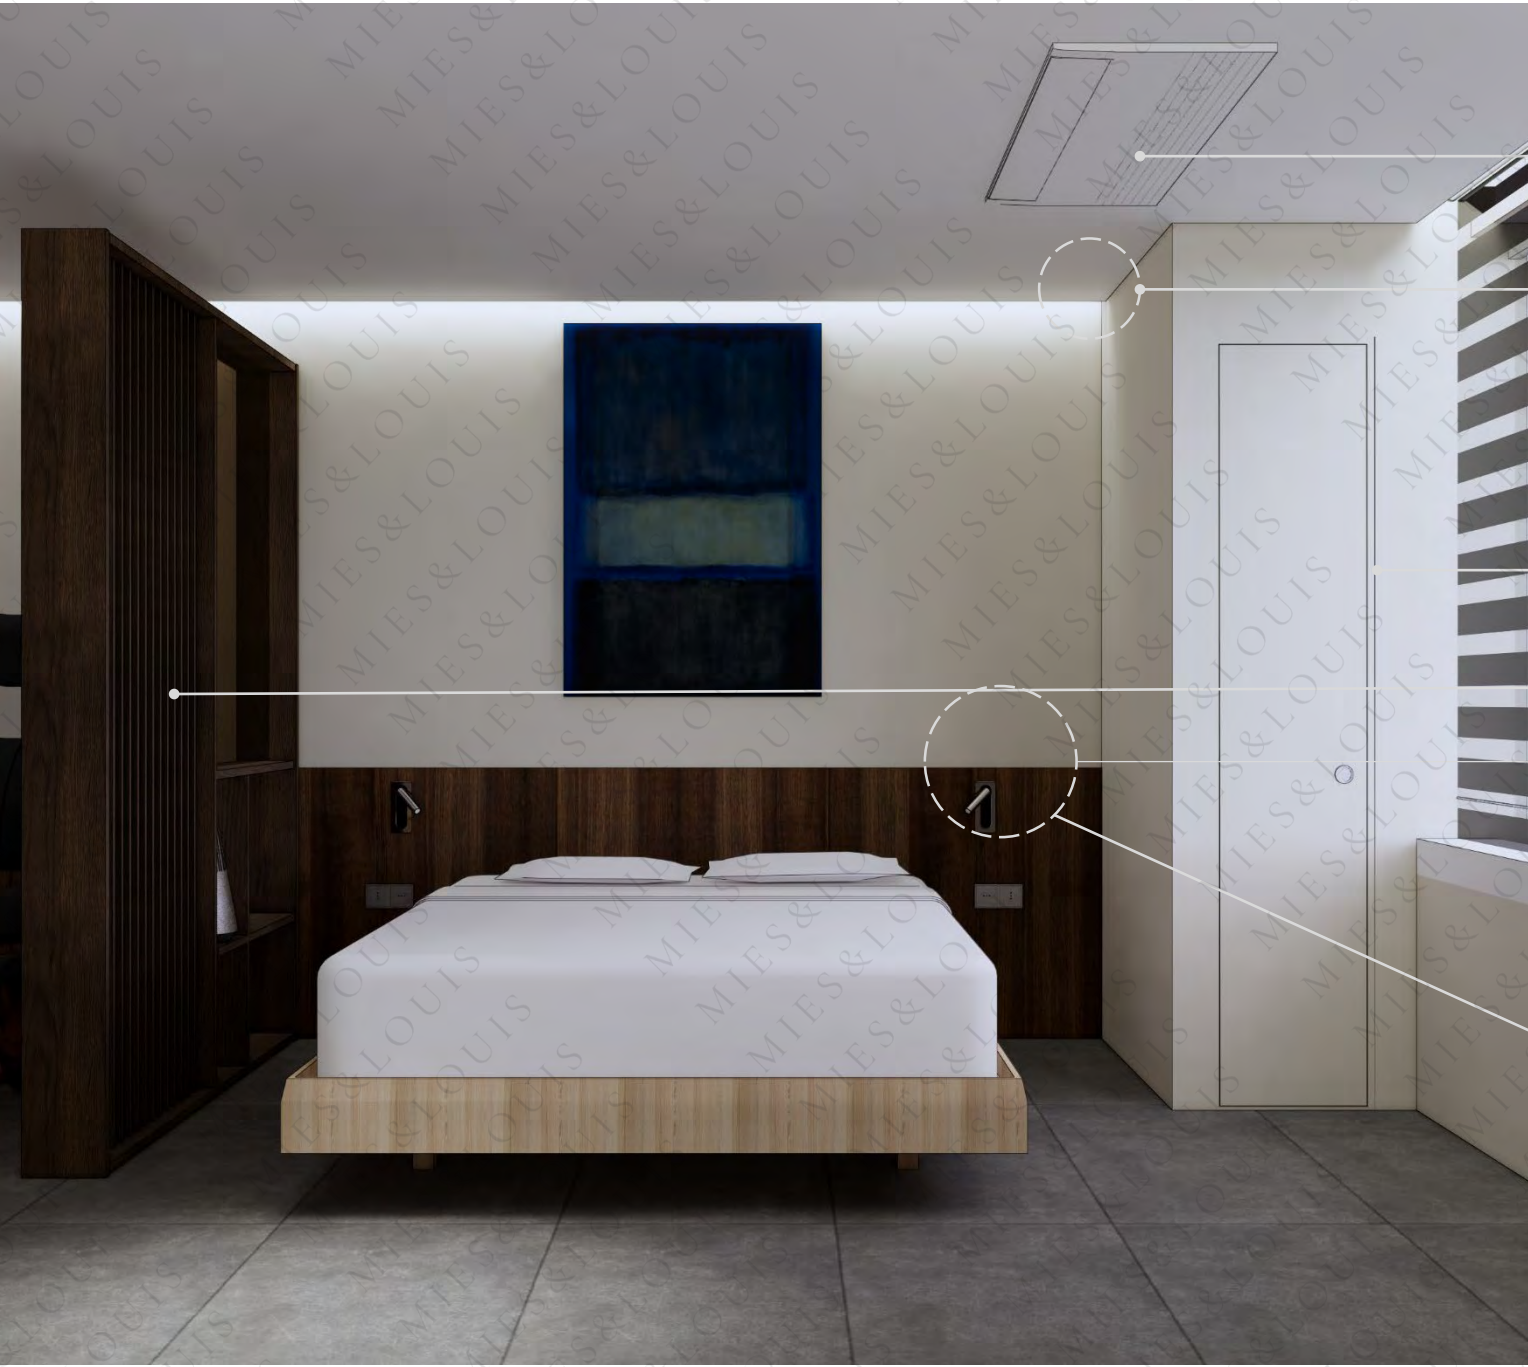

상판 : 바이브레이션 스틸 수납장 도어 : 바이브레이션 스틸

마감 : 메탈 HPL 1101BR (브러시드 메탈 다크)

상판 : 바이브레이션 스틸
서랍장 도어 : 메탈 HPL 1101BR (브러시드 메탈 다크)

입식형 1홀
Axor starck 수전
Stainless steel 마감

500 사각 백조 싱크

파세코 아일랜드 사각 후드

에어컨 신설 / 배선 배관

간접조명 조성