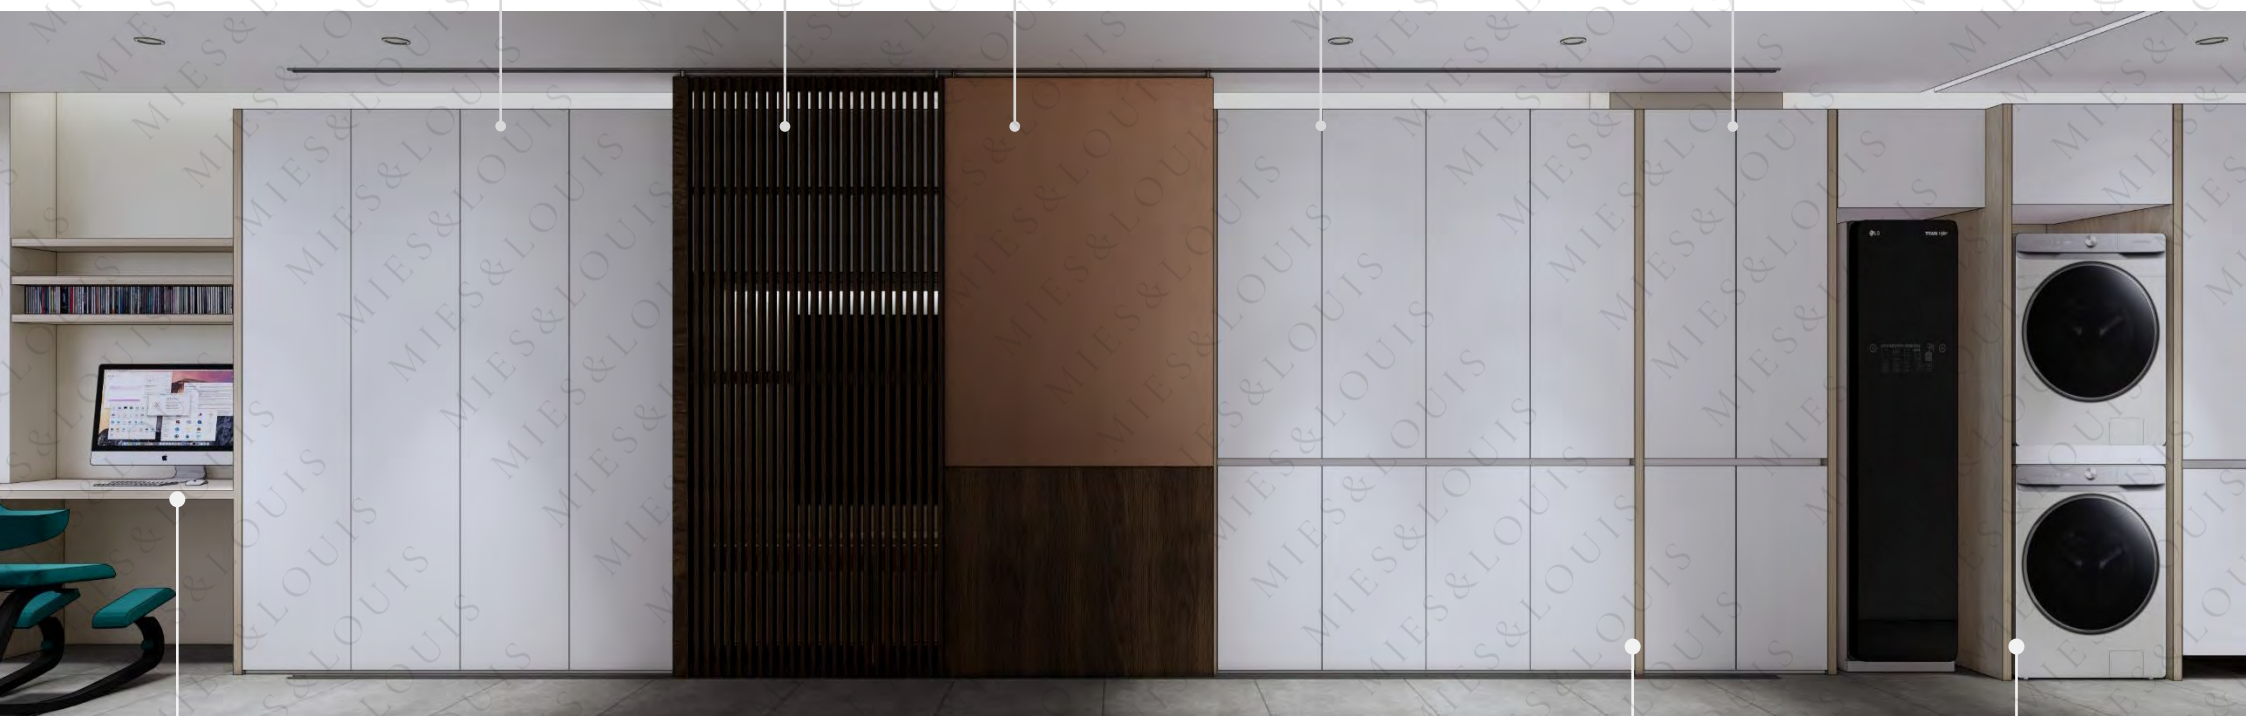

<closed>

수납장 벽

키큰장 : pet 밀크화이트 + 푸쉬풀

슬라이딩 간살문
월넛 원목 제작

슬라이딩도어
Ti 바이브레이션 브론즈
+ 월넛 원목
(손잡이 없음)

키큰장 : PET 밀크화이트 + 목찬넬

기동앞 얇은 선반장
: PET 밀크화이트 + 목찬넬

자작 ep제작 : 자작합판 + 오일스테인마감

자작 ep제작 : 자작합판 + 오일스테인마감