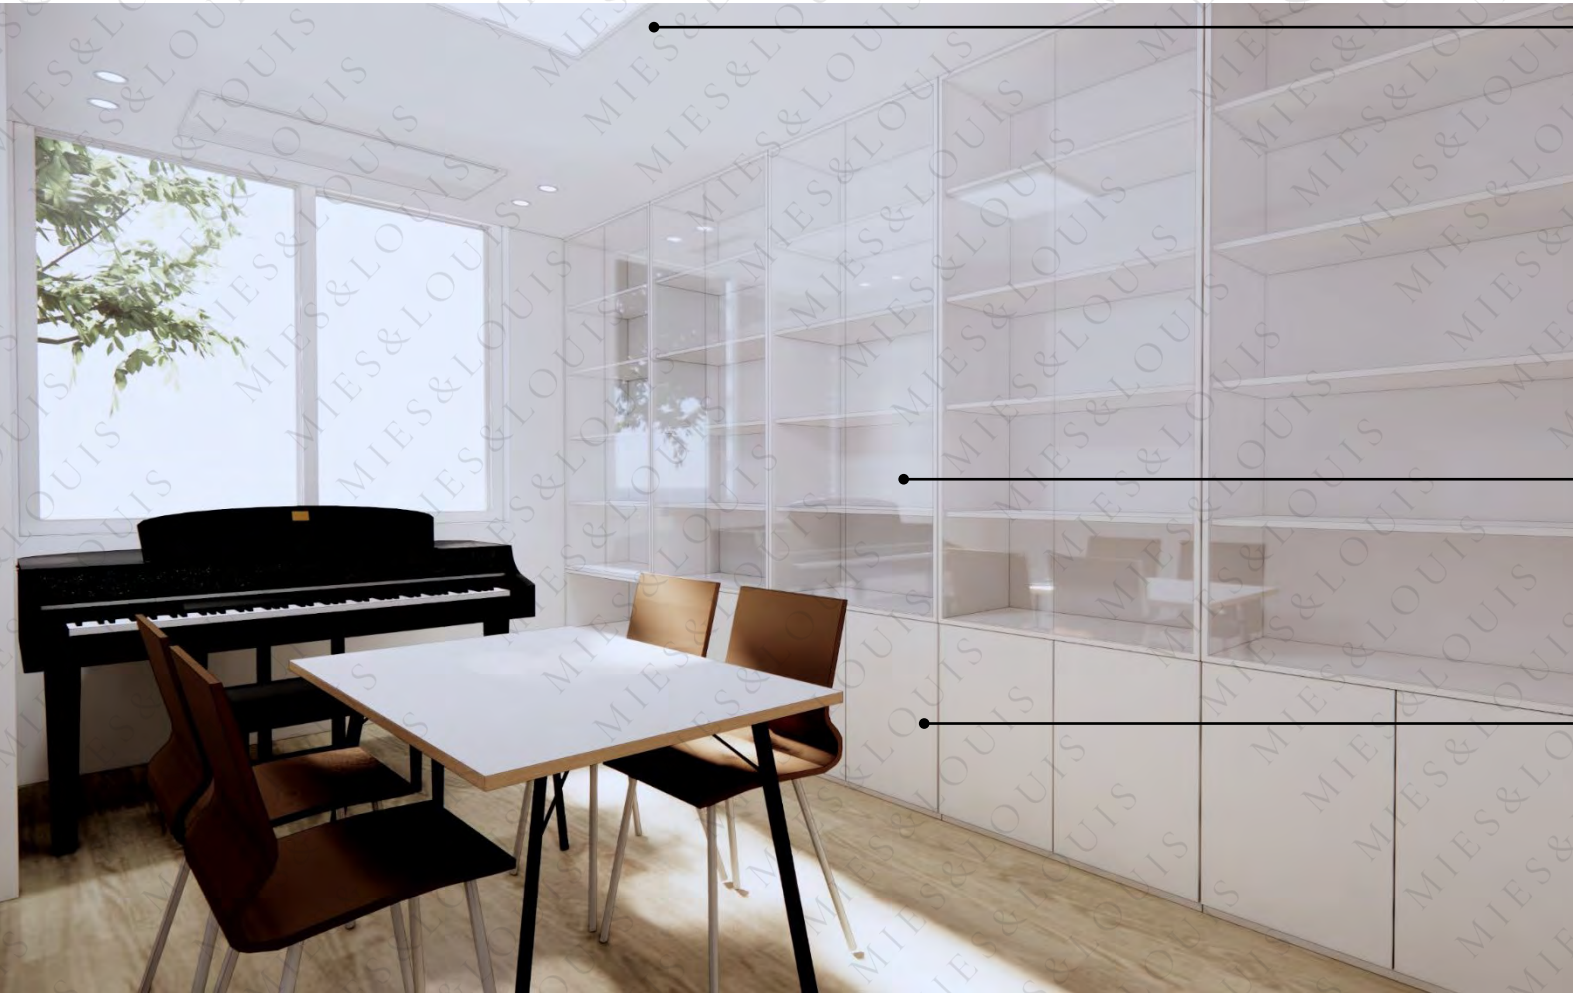

기존 장 존치

벽: 지경타일 600*600 (진영 ys6061)

벽/바닥: 지경타일 600*600
(진영 marble stone white matt)

*장식장 기성 or 2000으로 제작
피아노 쪽 개폐/수납이 힘들기때문에 4통만 설치

● 솔라루체 엣지등

● 장식장 : 몸통/선반 - pet 매트크림화이트
도어 - 클리어글라스

*제작하는 옵션
레고나 피규어박스 등도 수납하는경우 더 효율적임
피아노쪽은 하단은 개폐가 힘들어 오픈으로하나 상부쪽은 간섭이 적기 때문에 유리도어