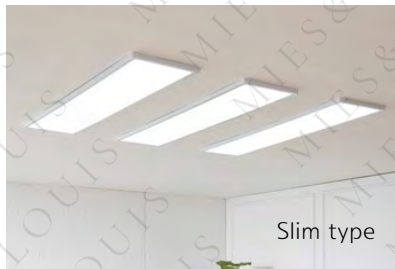

붙박이장 신설: PET 매트크림화이트 + 푸쉬풀

스타일러 설치

와인샐러 설치

파나소닉 리젠

스위치

방문손잡이 공통

손잡이

Slim type